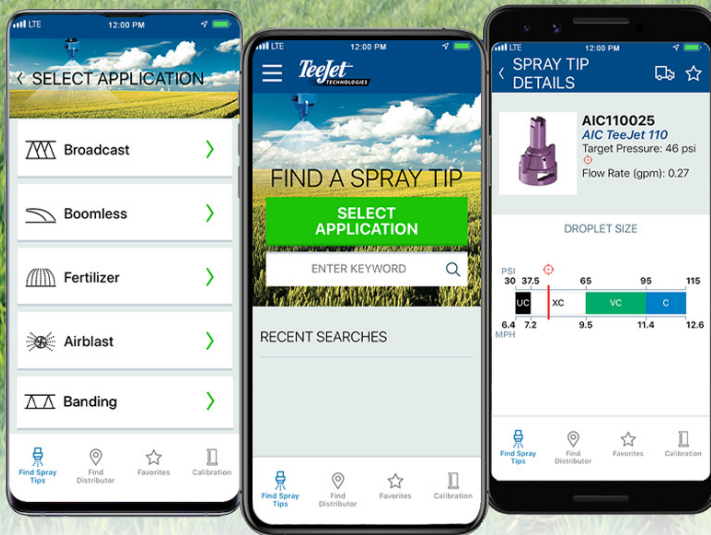

SPRAYSELECT 노즐 어플리케이션 내 손 안에서 만나는 노즐 전문가

지금 다운로드 하세요!

SPRAYSELECT는 어플리케이션에 맞는 적절한 노즐을 쉽고 빠르게 찾아줍니다.

단지 속도, 공간과 유량을 입력하면, 입자 카테고리 및 추천 노즐 리스트를 제공합니다.

SPRAYSELECT 어플리케이션 특징

- 어플리케이션 선택
- 노즐 선택
 - 노즐 간격
 - 속도
 - 유량
 - 입자 크기 선택

- 'Favorites' 저장
- 스프레이 노즐 캘리브레이션
- 노즐 전문가 위치 확인