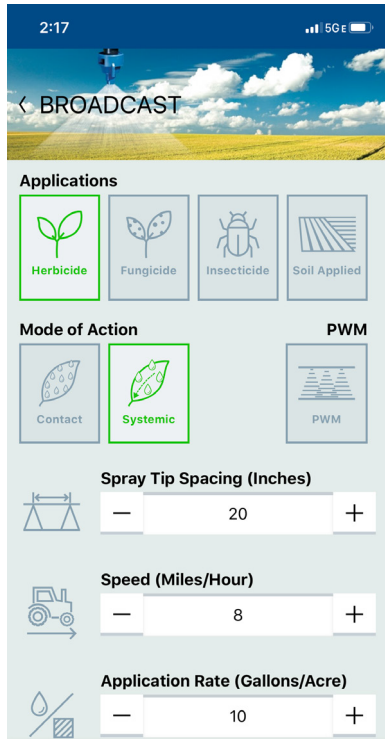

SPRAYSELECT 노즐 어플리케이션 내 손 안에서 만나는 노즐 전문가

지금 다운로드 하세요!

SPRAYSELECT는 어플리케이션에 맞는 적절한 노즐을 쉽고 빠르게 찾아줍니다.

단지 속도, 공간과 유량을 입력하면, 입자 카테고리 및 추천 노즐 리스트를 제공합니다.

SPRAYSELECT 어플리케이션 특징

- 어플리케이션 선택
- 노즐 선택
 - 노즐 간격
 - 속도
 - 유량
 - 입자 크기 선택

- 'Favorites' 저장
- 스프레이 노즐 캘리브레이션
- 노즐 전문가 위치 확인